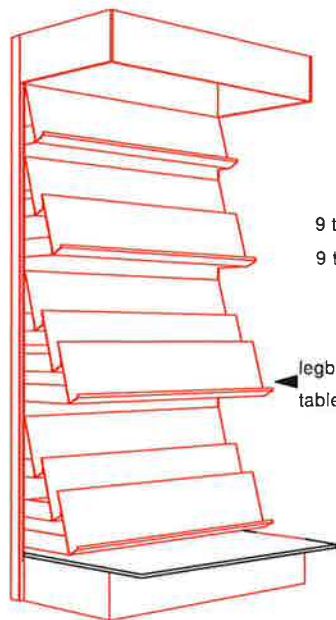

ITS 6

Maatwerk: prijs op aanvraag
Sur mesure: prix sur demande

Charcuterie-, brood- en kaaskasten Armoires charcuterie, pain et fromage

Maatwerk: prijs op aanvraag
Sur mesure: prix sur demande

Pers en papeterie presentatie

Présentation presse et papeterie

9 tijdschriftenlegborden
9 tablettes périodiques

legbord met verlichting
tablette avec éclairage

7 tijdschriftenlegborden
7 tablettes périodiques

Pockets presentatie
Présentation livres de poche

Boekenbakken
Bacs pour livres

Presentatie stripverhalen
Présentation bandes dessinées

Gradin 4 rijen voet 50cm
Gradin 4 rangées pied 50cm

Kroon
Couronne

Tijdschriftlegbord d: 12cm
Tablette périodiques p: 12cm