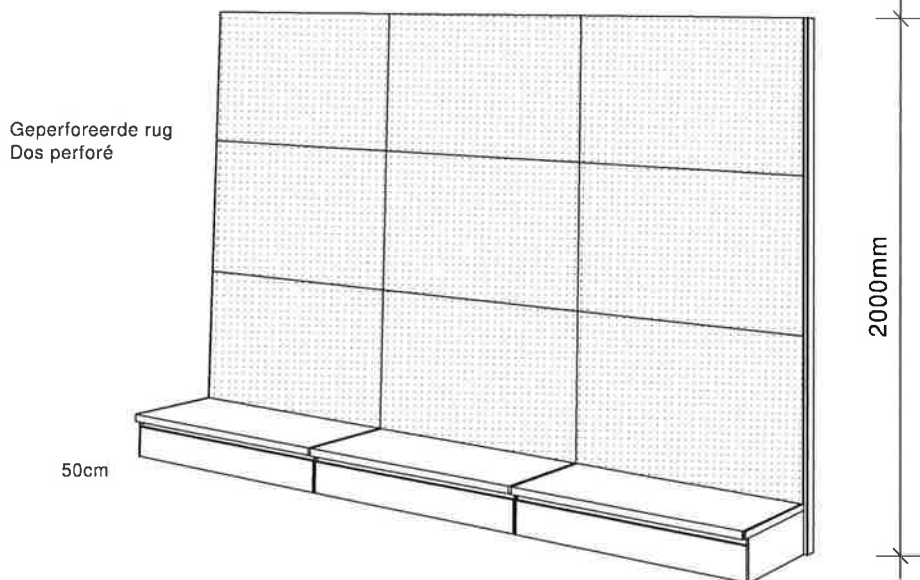

Code 23 H 2m - Zonder koof / Sans coiffe

Lengte - Longueur: 3m03

Code 24 H 2m24 - Met koof / Avec coiffe

ITS 2