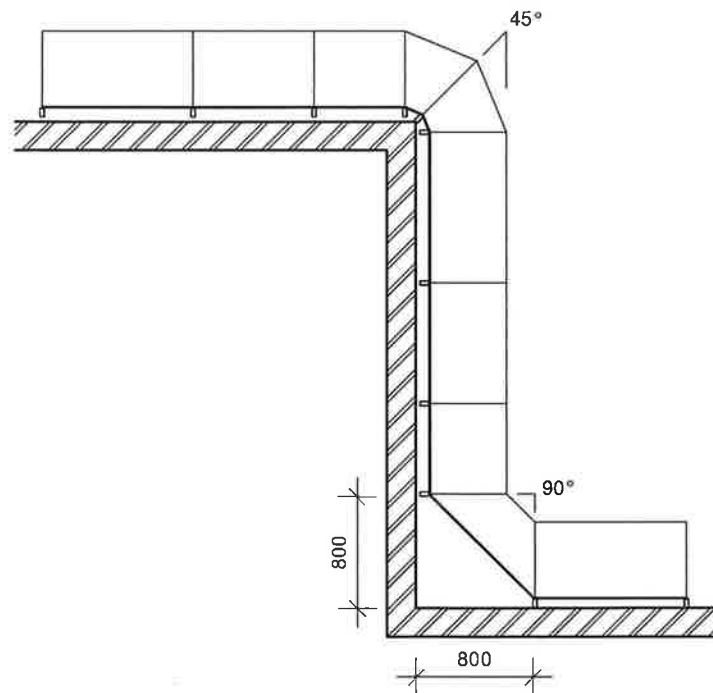

Gondels & Wandrekken ITS

Gondoles & Rayonnages muraux ITS

H: Hoogte - Hauteur

1016mm
1262mm
1385mm
1508mm
1631mm
1754mm
1877mm
2000mm
2246mm
2492mm
2984mm

Lengte - Longueur

1325mm
1000mm
800mm
600mm
45°
90°

D: Basis - Base

20cm
30cm
40cm
50cm
60cm
70cm
80cm

d: Legbord - Tablette

20cm
25cm
30cm
35cm
40cm
45cm
50cm
60cm
70cm: 40 + 30cm
80cm: 40 + 40cm

Afwerking: Standaard kleur: ivoor RAL 1013 - Andere RAL kleuren op aanvraag - Epoxie coating
Finitie: Couleur standard: ivoir RAL 1013 - Autres coloris RAL sur demande - Peinture epoxie