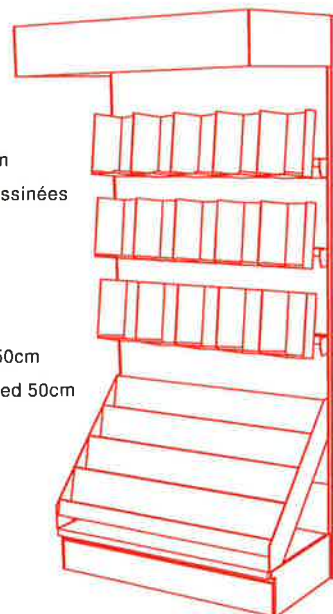

ITS 6

Maatwerk: prijs op aanvraag
Sur mesure: prix sur demande

Charcuterie-, brood- en kaaskasten Armoires charcuterie, pain et fromage

Maatwerk: prijs op aanvraag
Sur mesure: prix sur demande

Pers en papeterie presentatie

Présentation presse et papeterie

9 tijdschriftenlegborden
9 tablettes périodiques

legbord met verlichting
tablette avec éclairage

7 tijdschriftenlegborden
7 tablettes périodiques

Pockets presentatie
Présentation livres de poche

Boekenbakken
Bacs pour livres

Presentatie stripverhalen
Présentation bandes dessinées

Gradin 4 rijen voet 50cm
Gradin 4 rangées pied 50cm

Kroon
Couronne

Tijdschriftlegbord d: 12cm
Tablette périodiques p: 12cm