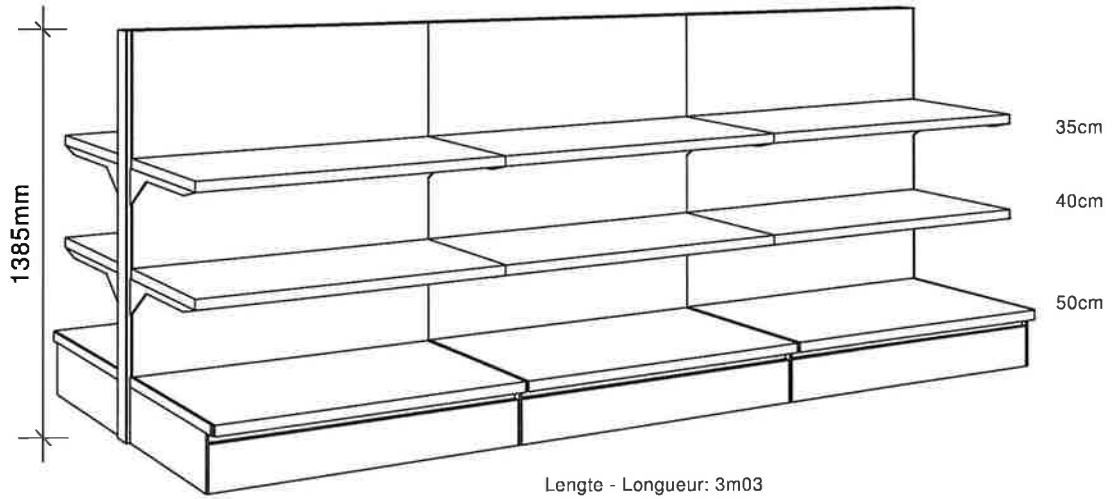

Gondels ITS

Gondoles ITS

Code 31

Lengte - Longueur: 3m03

Code 32

Geperforeerde rug
Dos perforé