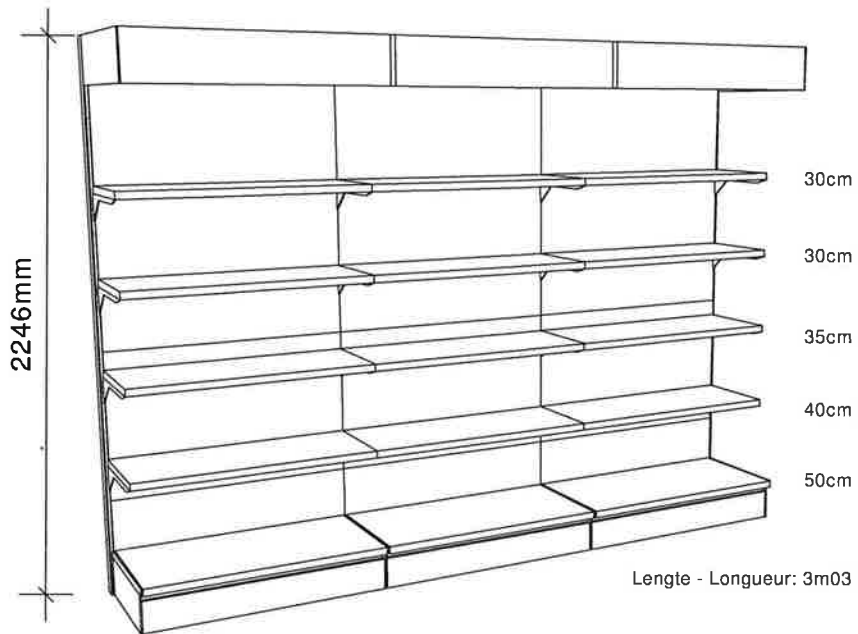

Wandrekken ITS

Rayonnages muraux ITS

Code 21 H 2m - Zonder koof / Sans coiffe

Code 22 H 2m24 - Met koof / Avec coiffe