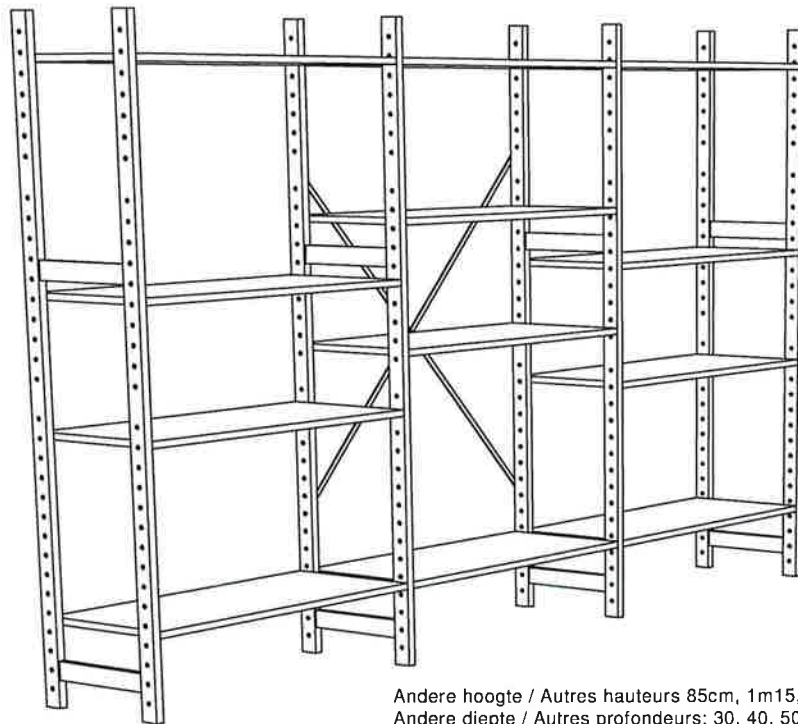

Miroir anti-vol diam. 40cm

Code 214

Code 230

Magazijnkast H.: 2m - L.: 1m - D.: 30cm
12 legborden met 72 scheidingen

Armoire magasin: H.: 2m - L.: 1m - P.: 30cm
12 tablettes avec 72 séparations

ITS 15

Natuurhouten rekken Rayonnages en bois naturel

L. 3m - H. 1m75 - P./D. 40cm

Andere hoogte / Autres hauteurs 85cm, 1m15, 1m45, 1m75, 2m05, 2m35, 2m65, 2m95
Andere diepte / Autres profondeurs: 30, 40, 50 et 60cm

Buisrek verstelbaar "Flip" Rayonnage réglable "Flip"