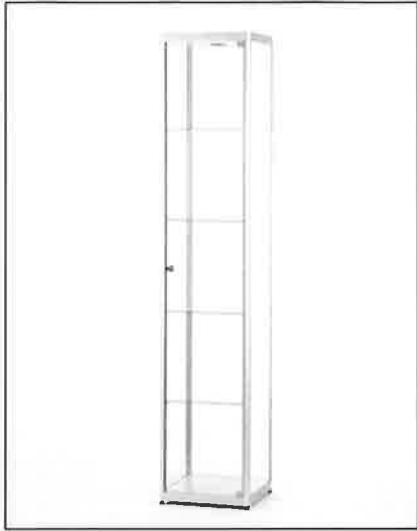

Zeshoekige mand
Panier hexagonale

Code 182

Draad mand
Panier en fils

Code 180

Plastiek mand
Panier en plastique

Code 181

Vitrines

MPC400-TECH - 400x400x2000mm - Met verlichting (1x20W) - 4 legborden
Avec éclairage tablettes Code 130/1