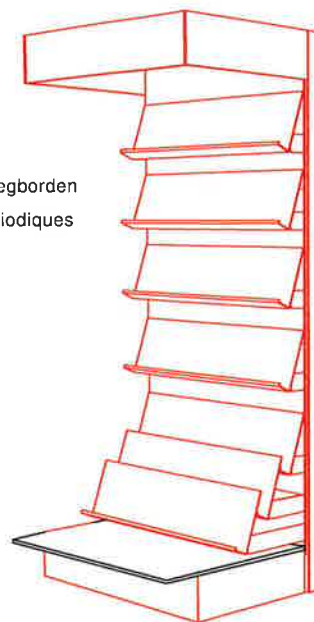

Zonder zijpanelen - Sans panneaux de finition

Koof in metaal - Coiffe métallique

Met verlichting - Avec éclairage

ITS 4

Wijnpresentatie Présentation vin

Combinatie metaal / hout
Combinaison métal / bois

Flesdrager
Porte-bouteille
Code 56

ITS 6

Maatwerk: prijs op aanvraag
Sur mesure: prix sur demande

Charcuterie-, brood- en kaaskasten Armoires charcuterie, pain et fromage

Maatwerk: prijs op aanvraag
Sur mesure: prix sur demande

Pers en papeterie presentatie

Présentation presse et papeterie

9 tijdschriftenlegborden
9 tablettes périodiques

legbord met verlichting
tablette avec éclairage

7 tijdschriftenlegborden
7 tablettes périodiques

Pockets presentatie
Présentation livres de poche

Boekenbakken
Bacs pour livres

Presentatie stripverhalen
Présentation bandes dessinées

Gradin 4 rijen voet 50cm
Gradin 4 rangées pied 50cm

Kroon
Couronne

Tijdschriftlegbord d: 12cm
Tablette périodiques p: 12cm