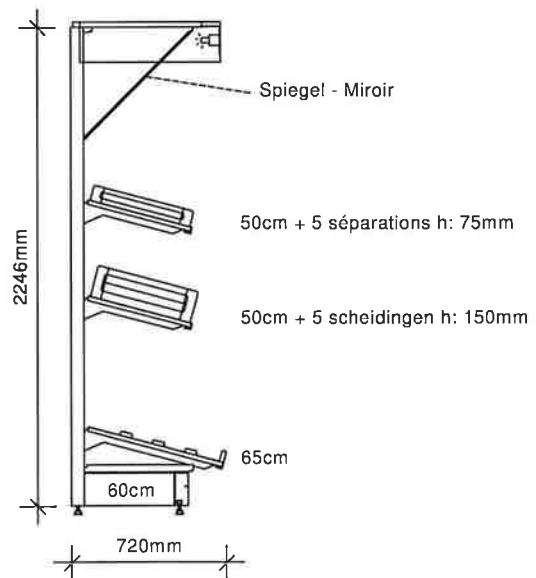

ITS 3

Fruit & Groentenrek

Rayonnage Fruits & Légumes

Code 41

Lengte - Longueur 2m03

Zijpanelen + koof in hout

Panneaux de finition + coiffe en bois

Met verlichting - Avec éclairage

Spiegel - Miroir

Code 42

Lengte - Longueur 2m03

Zijpanelen + koof in hout

Panneaux de finition + coiffe en bois

Met verlichting - Avec éclairage

Code 43

Lengte - Longueur 2m03

Existe en 58, 63 et 96cm de long --- Prix sur demande
Bestaat in 58, 63 en 96cm lengte --- Prijs op aanvraag

35 x 23cm	Code 173/1
40 x 23cm	Code 173/2
45 x 33cm	Code 173/3
50 x 33cm	Code 173/4
60 x 33cm	Code 173/5