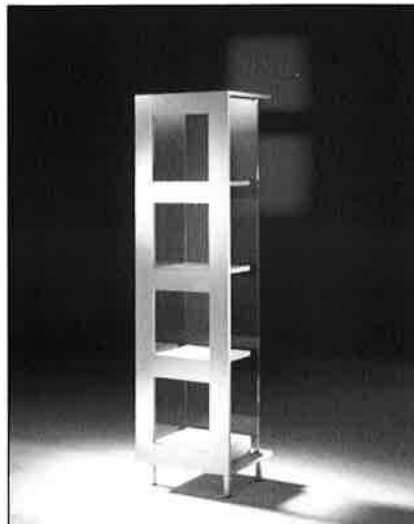

Vitrines

MPC400-TECH - 400x400x2000mm - Met verlichting (1x20W) - 4 legborden
Avec éclairage tablettes Code 130/1

MPC400-TECH - 500x500x2000mm - Met verlichting (1x20W) - 4 legborden
Avec éclairage tablettes Code 130/2

MPC400-TECH - 600x400x2000mm - Met verlichting (1x20W) - 4 legborden
Avec éclairage tablettes Code 130/3

MPC400-TECH - 800x400x2000mm - Met verlichting (2x20W) - 4 legborden
Avec éclairage tablettes Code 130/4

MPC400-TECH - 1000x400x2000mm - Met verlichting (2x20W) - 4 legborden
Avec éclairage tablettes Code 130/5

Catalogue vitrines sur demande
Catalogus vitrinekasten op aanvraag