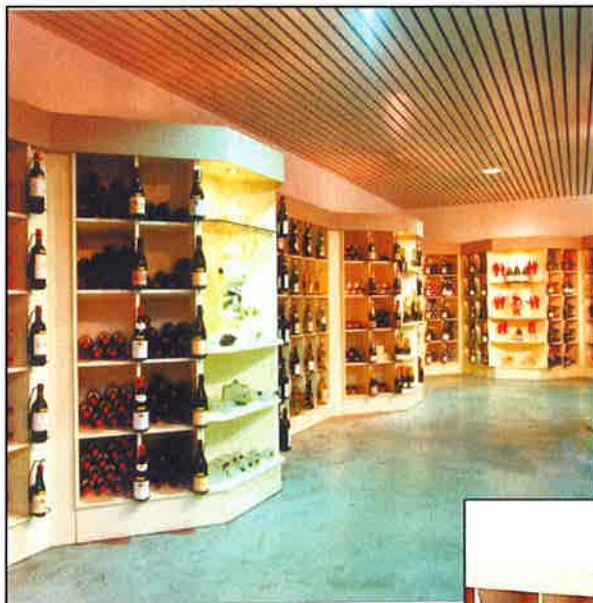

Zonder zijpanelen - Sans panneaux de finition

Koof in metaal - Coiffe métallique

Met verlichting - Avec éclairage

ITS 4

Wijnpresentatie Présentation vin

Combinatie metaal / hout
Combinaison métal / bois

Flesdrager
Porte-bouteille
Code 56