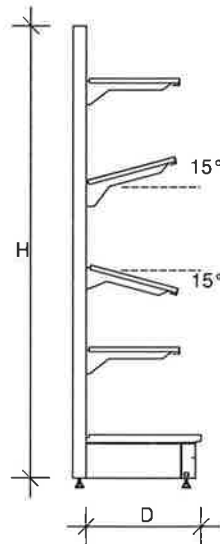

Gondels & Wandrekken ITS

Gondoles & Rayonnages muraux ITS

H: Hoogte - Hauteur

1016mm
1262mm
1385mm
1508mm
1631mm
1754mm
1877mm
2000mm
2246mm
2492mm
2984mm

Lengte - Longueur

1325mm
1000mm
800mm
600mm
45°
90°

D: Basis - Base

20cm
30cm
40cm
50cm
60cm
70cm
80cm

d: Legbord - Tablette

20cm
25cm
30cm
35cm
40cm
45cm
50cm
60cm
70cm: 40 + 30cm
80cm: 40 + 40cm

Afwerking: Standaard kleur: ivoor RAL 1013 - Andere RAL kleuren op aanvraag - Epoxie coating
Finitie: Couleur standard: ivoir RAL 1013 - Autres coloris RAL sur demande - Peinture epoxie