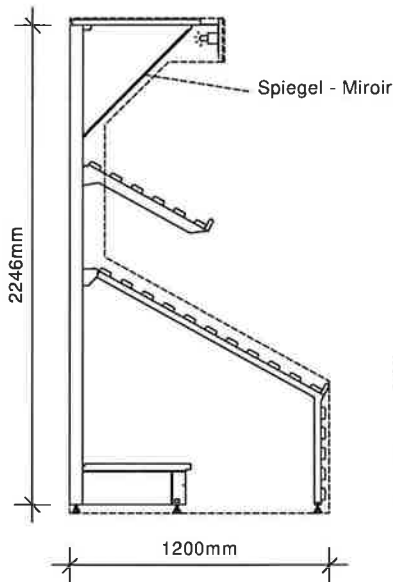

ITS 3

Fruit & Groentenrek

Rayonnage Fruits & Légumes

Code 41

Lengte - Longueur 2m03

Zijpanelen + koof in hout

Panneaux de finition + coiffe en bois

Met verlichting - Avec éclairage

Spiegel - Miroir

Code 42

Lengte - Longueur 2m03

Zijpanelen + koof in hout

Panneaux de finition + coiffe en bois

Met verlichting - Avec éclairage

Code 43

Lengte - Longueur 2m03