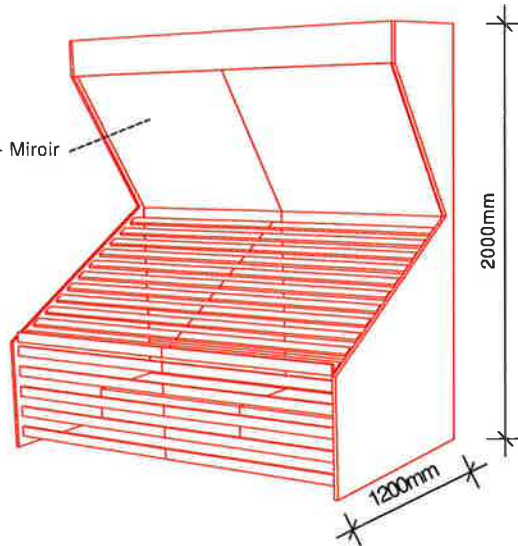

ITS 3

Fruit & Groentenrek

Rayonnage Fruits & Légumes

Code 41

Lengte - Longueur 2m03

Zijpanelen + koof in hout

Panneaux de finition + coiffe en bois

Met verlichting - Avec éclairage

Spiegel - Miroir

Code 42

Lengte - Longueur 2m03

Zijpanelen + koof in hout

Panneaux de finition + coiffe en bois

Met verlichting - Avec éclairage

Code 43

Lengte - Longueur 2m03