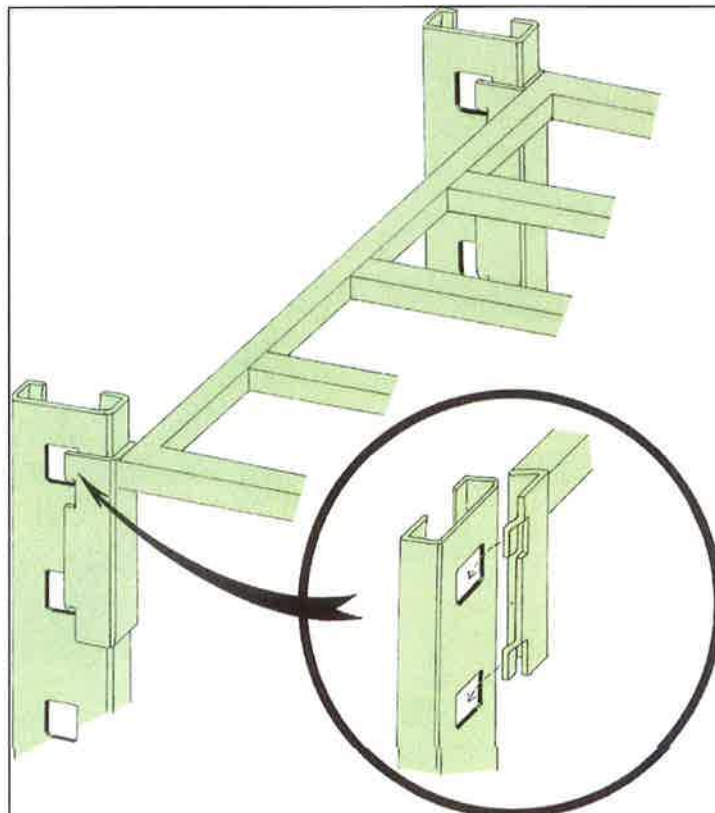

Buisrek verstelbaar "Flip" Rayonnage réglable "Flip"

Prijs op aanvraag
Prix sur demande