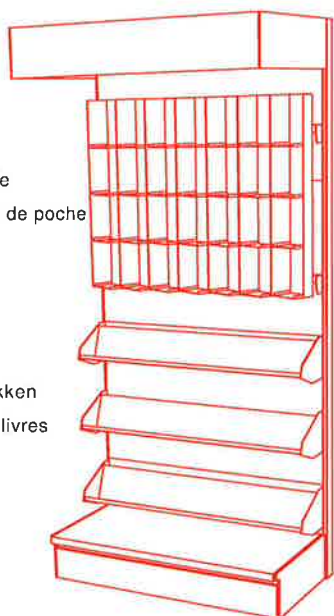

ITS 6

Maatwerk: prijs op aanvraag
Sur mesure: prix sur demande

Charcuterie-, brood- en kaaskasten Armoires charcuterie, pain et fromage

Maatwerk: prijs op aanvraag
Sur mesure: prix sur demande

Pers en papeterie presentatie

Présentation presse et papeterie

9 tijdschriftenlegborden
9 tablettes périodiques

legbord met verlichting
tablette avec éclairage

7 tijdschriftenlegborden
7 tablettes périodiques

Pockets presentatie
Présentation livres de poche

Boekenbakken
Bacs pour livres

Presentatie stripverhalen
Présentation bandes dessinées

Gradin 4 rijen voet 50cm
Gradin 4 rangées pied 50cm

Kroon
Couronne

Tijdschriftlegbord d: 12cm
Tablette périodiques p: 12cm