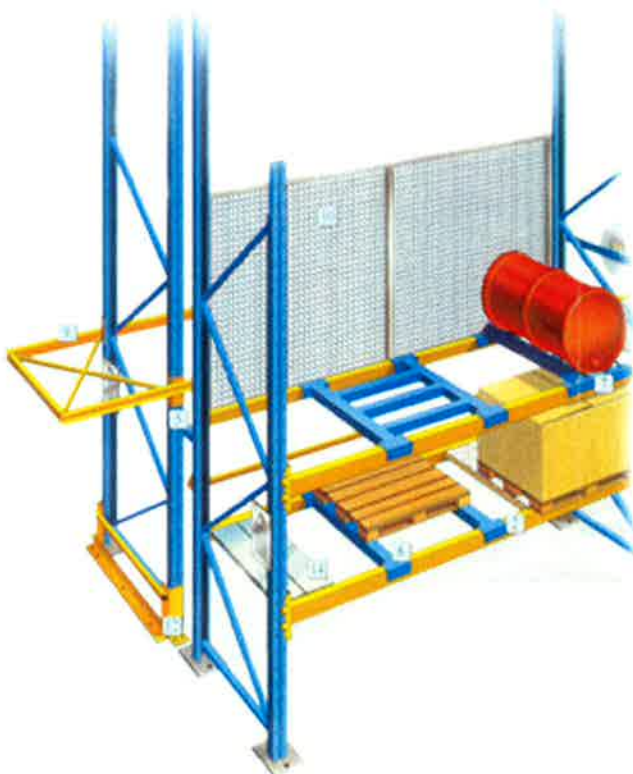

L. 3m - H. 1m75 - P./D. 40cm

Andere hoogte / Autres hauteurs 85cm, 1m15, 1m45, 1m75, 2m05, 2m35, 2m65, 2m95
Andere diepte / Autres profondeurs: 30, 40, 50 et 60cm

Buisrek verstelbaar "Flip" Rayonnage réglable "Flip"

Prijs op aanvraag
Prix sur demande

ITS 16

Halfzware & zware rekken Rayonnage semi-lourd & lourd

Prijs op aanvraag
Prix sur demande

Midi-Rack

Kleine en middelgrote belastingen
Liggers regelbaar op 50mm

Poids légers et charges moyennes
Lisses réglables à 50mm

Kaderbelastingen tot 4 250 kg afhankelijk van de liggerniveaus
Capacités des échelles jusqu'à 4 250 kg en fonction des niveaux de lisses

Prijs op aanvraag
Prix sur demande

Pal-Rack

Zware lasten
Liggers: regelbaar op 100mm