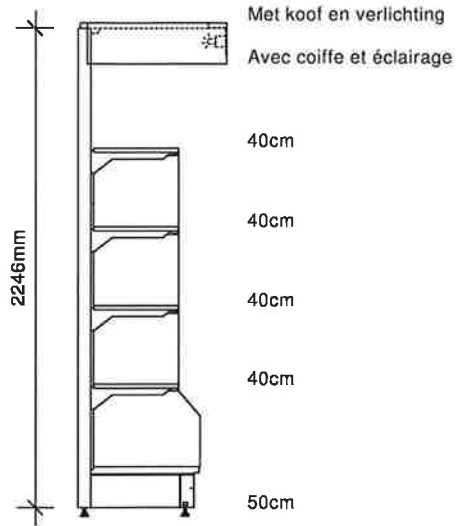

Wijnpresentatie Présentation vin

Combinatie metaal / hout
Combinaison métal / bois