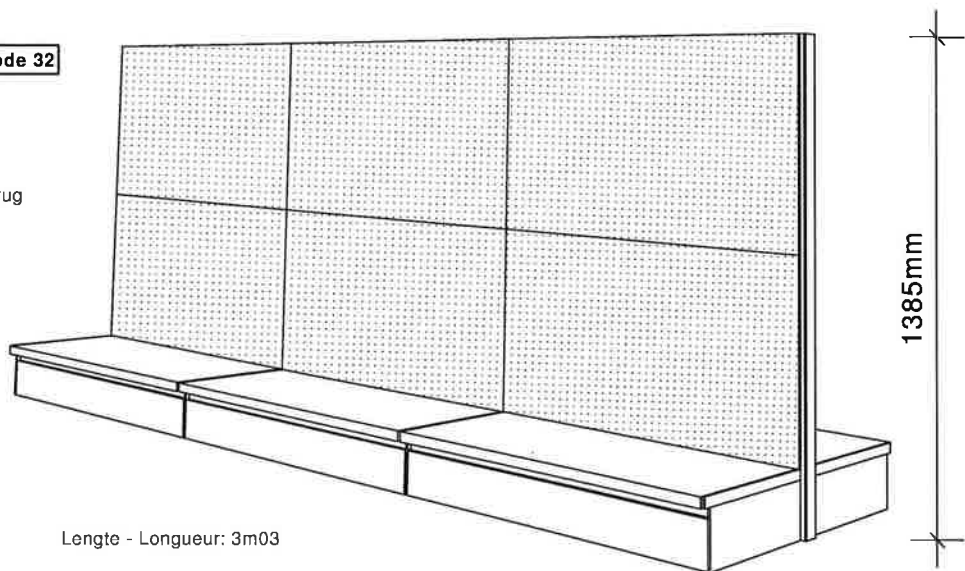

ITS 2

Gondels ITS

Gondoles ITS

Code 31

Lengte - Longueur: 3m03

Code 32

Geperforeerde rug
Dos perforé

Lengte - Longueur: 3m03

ITS 3

Fruit & Groentenrek

Rayonnage Fruits & Légumes

Code 41

Lengte - Longueur 2m03

Zijpanelen + koof in hout

Panneaux de finition + coiffe en bois

Met verlichting - Avec éclairage