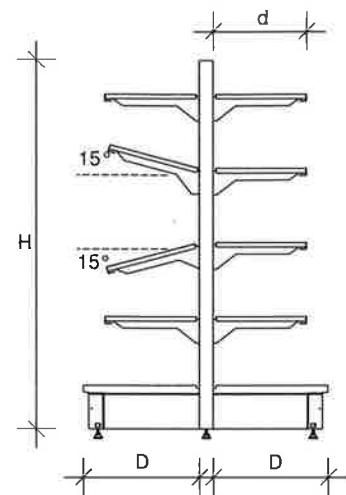

Gondels & Wandrekken ITS

Gondoles & Rayonnages muraux ITS

H: Hoogte - Hauteur

1016mm
1262mm
1385mm
1508mm
1631mm
1754mm
1877mm
2000mm
2246mm
2492mm
2984mm

Lengte - Longueur

1325mm
1000mm
800mm
600mm
45°
90°

D: Basis - Base

20cm
30cm
40cm
50cm
60cm
70cm
80cm

d: Legbord - Tablette

20cm
25cm
30cm
35cm
40cm
45cm
50cm
60cm
70cm: 40 + 30cm
80cm: 40 + 40cm

Afwerking: Standaard kleur: ivoor RAL 1013 - Andere RAL kleuren op aanvraag - Epoxie coating
Finitie: Couleur standard: ivoir RAL 1013 - Autres coloris RAL sur demande - Peinture epoxie

48 x 35 x 23cm	Code 172/1
48 x 40 x 23cm	Code 172/2
48 x 45 x 33cm	Code 172/3
48 x 50 x 33cm	Code 172/4
48 x 60 x 33cm	Code 172/5

Longueur x profondeur x hauteur
Lengte x diepte x hoogte

Sokkel op wielen
Socle sur roulettes